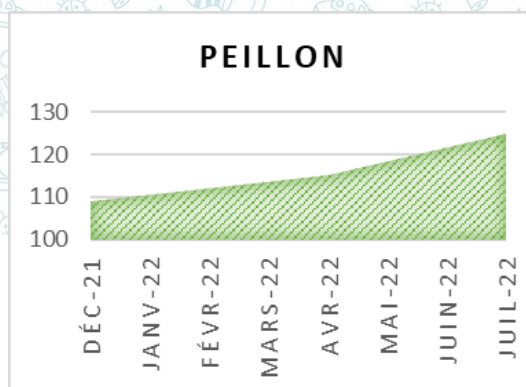

Toute inscription vaut acceptation du règlement intérieur

ZOOM SUR LA FREQUENTATION DES SERVICES

293 familles représentant 393 enfants sont déjà inscrites aux services communaux de restauration scolaire et d'accueil périscolaire. C'est 117 élèves de plus que l'année dernière à la même période.

	2021-2022	2022-2023
ECOLE PIERRE TEYSSONNEYRE	77	118
ECOLE RENEE PEILLON	70	99
ECOLE SAINTE ENFANCE	129	177
TOTAL	276	393

Evolution du nombre d'enfants inscrit à la restauration scolaire Année scolaire 2021-2022