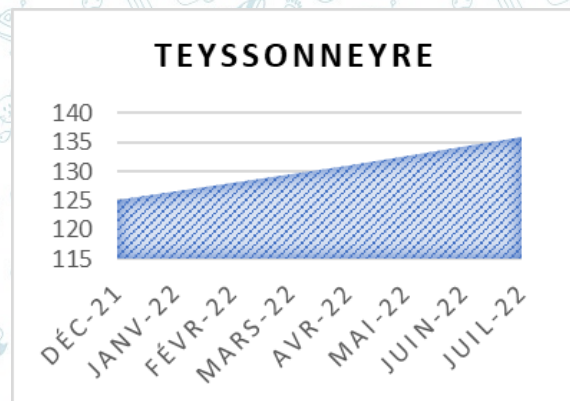

Toute inscription vaut acceptation du règlement intérieur

ZOOM SUR LA FREQUENTATION DES SERVICES

293 familles représentant 393 enfants sont déjà inscrites aux services communaux de restauration scolaire et d'accueil périscolaire. C'est 117 élèves de plus que l'année dernière à la même période.

	2021-2022	2022-2023
ECOLE PIERRE TEYSSONNEYRE	77	118
ECOLE RENEE PEILLON	70	99
ECOLE SAINTE ENFANCE	129	177
TOTAL	276	393

Evolution du nombre d'enfants inscrit à la restauration scolaire Année scolaire 2021-2022