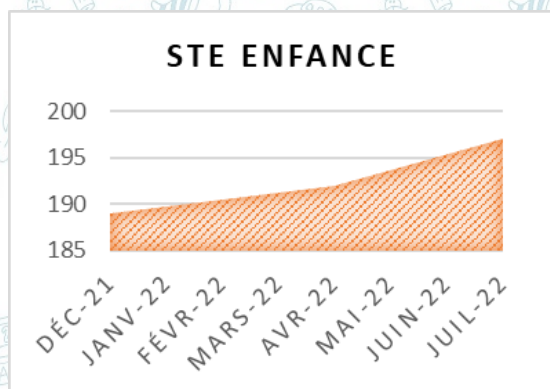

1. Télécharger l'application via Google Play ou App Store.
2. Dans la barre de recherche, chercher notre station :
@42320:services-communaux-vie-scolaire
3. Appuyer sur « suivre » et vous recevrez toutes les informations.

Toute inscription vaut acceptation du règlement intérieur

ZOOM SUR LA FREQUENTATION DES SERVICES

293 familles représentant 393 enfants sont déjà inscrites aux services communaux de restauration scolaire et d'accueil périscolaire. C'est 117 élèves de plus que l'année dernière à la même période.

	2021-2022	2022-2023
ECOLE PIERRE TEYSSONNEYRE	77	118
ECOLE RENEE PEILLON	70	99
ECOLE SAINTE ENFANCE	129	177
TOTAL	276	393

Evolution du nombre d'enfants inscrit à la restauration scolaire Année scolaire 2021-2022

Lors de l'année scolaire 2021-2022, le nombre d'élèves inscrit à la restauration scolaire n'a cessé d'augmenter comme le montre les graphiques ci-dessus. A la fin de l'année, 458 élèves fréquentaient ce service.